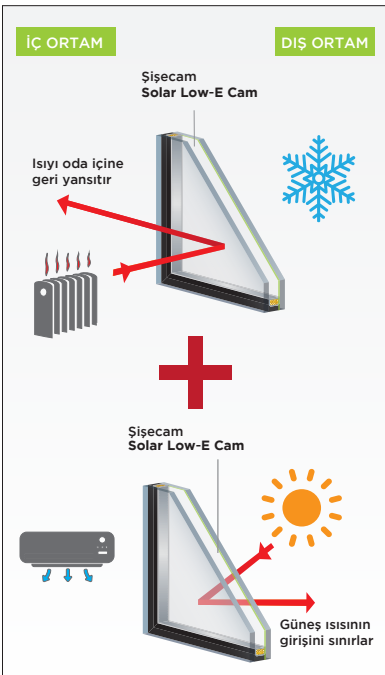

ISICAM® K serisi

SİSTEMLERİ

Yüksek nitelikli ısı ve güneş kontrol kaplamalı **Şişecam Solar Low-E Cam'lar** ile üretilir. Etkin ısı yalıtımı ve güneş kontrolü sağlar.

- Isı kaybını %50, güneş ısısı girişini %40 azaltır.
- Kışın yakıt, yazın klima masraflarını düşürür.
- Buğulanmayı geciktirir.
- Işıktan ödün vermez.
- Sıradan çift camlara kıyasla **Isıcam K** için yapacağınız harcama, yakıt ve klima masraflarından sağlayacağınız tasarruf ile size 1-2 yılda geri döner.