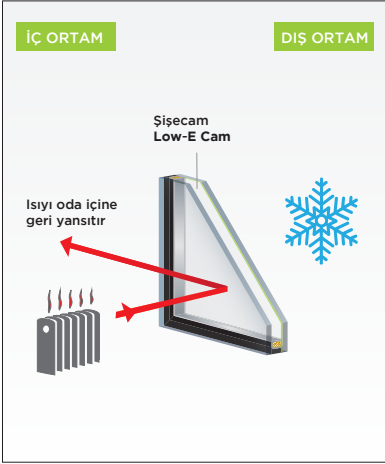

ISICAM® S serisi

SİSTEMLERİ

Yüksek nitelikli ısı kontrol kaplamalı **Şişecam Low-E Cam'lar** ile üretilir. Etkin ısı yalıtımı sağlar.

- Isı kaybını %50 azaltır.
- Yakıt masraflarını düşürür.
- Buğulanmayı geciktirir.
- Işıktan ödün vermez.
- Sıradan çift camlara kıyasla **Isıcam S** için yapacağınız harcama, kışın yakıttan sağlayacağınız tasarruf ile size 1-2 yılda geri döner.